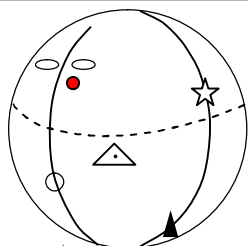

### レイアウト

#### テストボール

ボール名: ブレイクブルージェイ

PAP ピン: 5 インチ

表面加工: 箱出し

BH=PAP

#### 比較対象ボール

ボール名: ブレイクポイント

PAP ピン: 5 インチ

表面加工: 箱出し

● ピン ☆ PAP ▲ CG ○ バランスホール ▲ マスバイアス