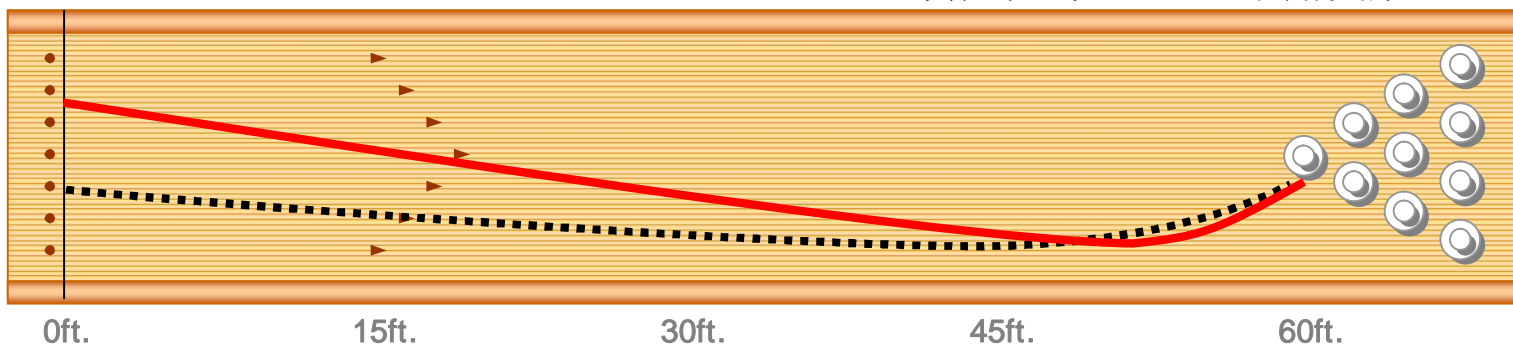

#### 比較対象ボール

ボール名: ブレイクポイント

PAP ピン: 5 インチ

表面加工: 箱出し

● ピン ☆ PAP ▲ CG ○ バランスホール ▲ マスバイアス

### 特性チャート