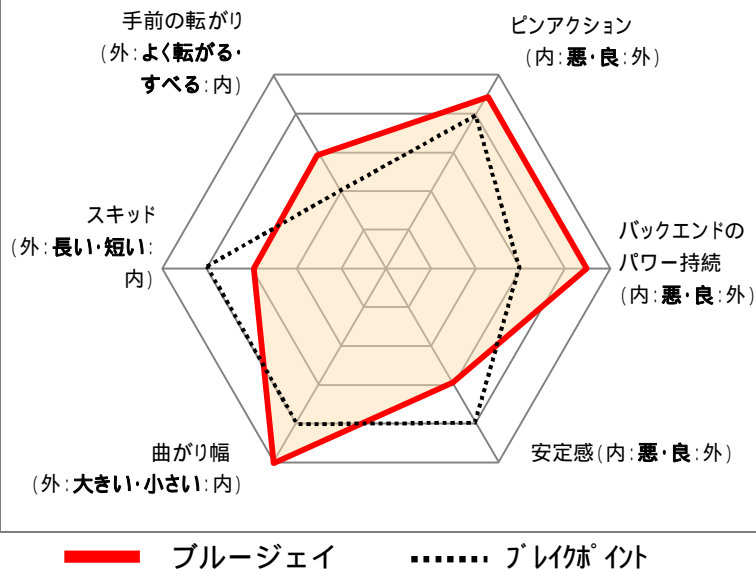

### レイアウト

#### 比較対象ボール

ボール名: ブレイクポイント

PAP ピン: 5 インチ

表面加工: 箱出し

● ピン ☆ PAP ▲ CG ○ バランスホール ▲ マスバイアス

### 特性チャート