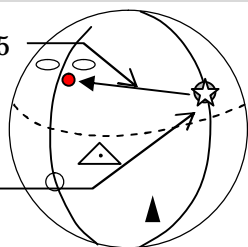

## BREAK BLUEJAY

センター名

シチズンボウル

投球者

松田 章 P

日付

2009/5/2

### レイアウト

#### テストボール

ボール名: ブレイクブルージェイ

PAP ピン: 5 インチ

表面加工: 箱出し

BH=PAP

#### 比較対象ボール

ボール名: ブレイクポイント

PAP ピン: 5 インチ

表面加工: 箱出し

● ピン ☆ PAP ▲ CG ○ バランスホール ▲ マスバイアス