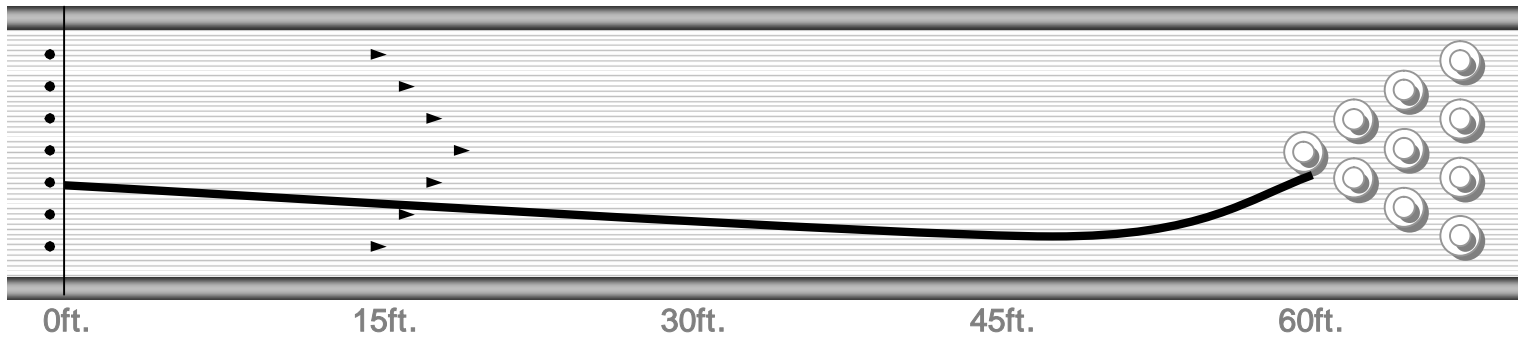

ボール名

ブレイクブルージェイ

センター名

ボウルアロー松原 (合成)

投球者

梅檀 稔プロ

日付

2009/6/22

総合評価

前作のブレイクS75よりも、スキッド(レーン前半のすべり具合)が長く、先の曲がり方がシャープです。

ピンアクションも良く、10本のピンを一瞬の内に弾き飛ばす強烈なピンアクションを体感することができます。

箱出しの状態では、ミディアムからミディアムオイリーのレーンコンディションまで対応できますが、1000番アブラロンで仕上げれば、ヘビーオイルまで対応可能です。