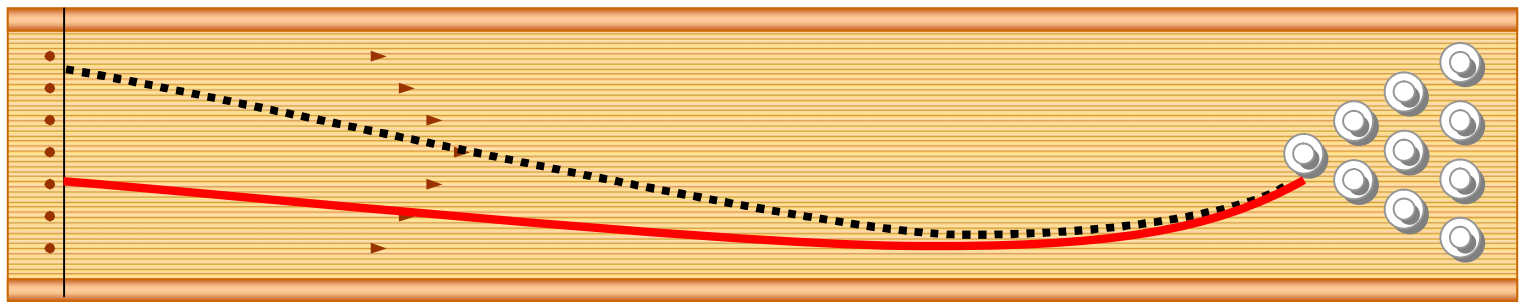

表面加工: 箱出し

● ピン ☆ PAP △ CG ◎ バランスホール ▲ マスバイアス

特性チャート

— Break Point

..... ブレイク S75

0ft. 15ft. 30ft. 45ft. 60ft.

総合評価

ブレイク S75 より、手前からの走りがよく、安定した曲がり角が得られます。