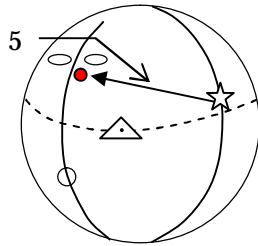

ボール名

BREAK POINT

センター名

シチズンボウル

投球者

松田 章 P

日付

2009/4/13

レイアウト

テストボール

ボール名: MANIAC S50

PAP ピン: 5 インチ

表面加工: 箱出し

比較対象ボール

ボール名: ブレイク S75

PAP ピン: 5 インチ

表面加工: 箱出し

● ピン ☆ PAP △ CG ◎ バランスホール ▲ マスバイアス

特性チャート

— Break Point

..... ブレイク S75

0ft. 15ft. 30ft. 45ft. 60ft.

総合評価

ブレイク S75 より、手前からの走りがよく、安定した曲がり角が得られます。