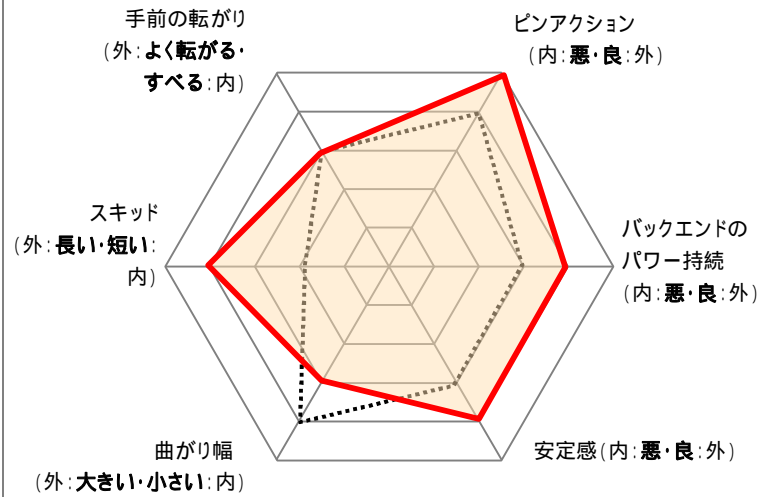

ボール名

BREAK POINT

センター名

シチズンボウル

投球者

松田 章 P

日付

2009/4/13

レイアウト

テストボール

ボール名: MANIAC S50

PAP ピン: 5 インチ

表面加工: 箱出し

比較対象ボール

ボール名: ブレイク S75

PAP ピン: 5 インチ

表面加工: 箱出し

● ピン ☆ PAP △ CG ◎ バランスホール ▲ マスバイアス

特性チャート

— Break Point

..... ブレイク S75

0ft. 15ft. 30ft. 45ft. 60ft.

総合評価

ブレイク S75 より、手前からの走りがよく、安定した曲がり角が得られます。