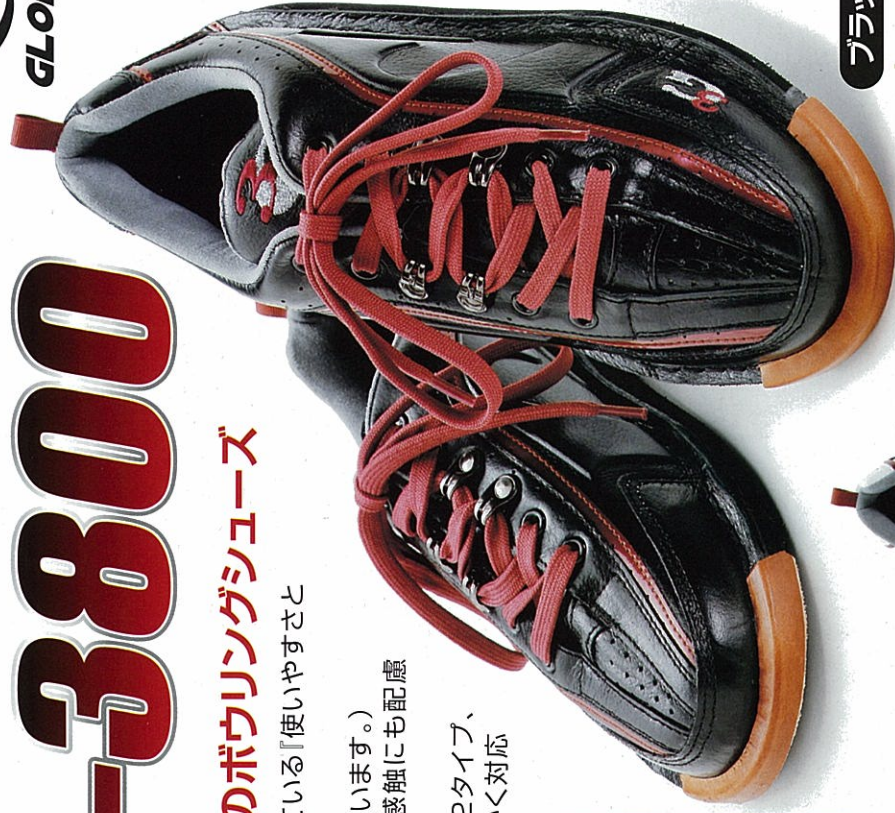

# 3G ES-3800

## PBAプロも愛用している、3Gのボウリングシューズ

3Gシューズは、PBAでも数多くの選手が愛用している『使いやすいさと耐久性を兼ね備えた高級シューズ』です。

(本品は、日本人の足に合った型で特別成型されています。)

両足張替え式(ラバーも張替え可能)、けり足の感触にも配慮しています。

標準で、スライドパーツを4タイプ、けり足ラバー2タイプ、ヒール3タイプをご用意。様々なアプローチに細かく対応出来るよう工夫されています。

ブラック

ピンク

22.5cm~26.0cm  
品番 DQ038002PNKxxx

ワインレッド

22.5cm~28.5cm  
品番 DQ038002BRGxxx

材質	カンガルーレザー 本皮(つま先) マジックテープ(底)
付属品	シューズカバー シューズパー シューズ袋 スライドパーツ各種 ヒール各種
定価	39,900円(税込) (本体 38,000円)

豊富な付属品

シューズ底面は全面マジックテープで  
耐久性UP!