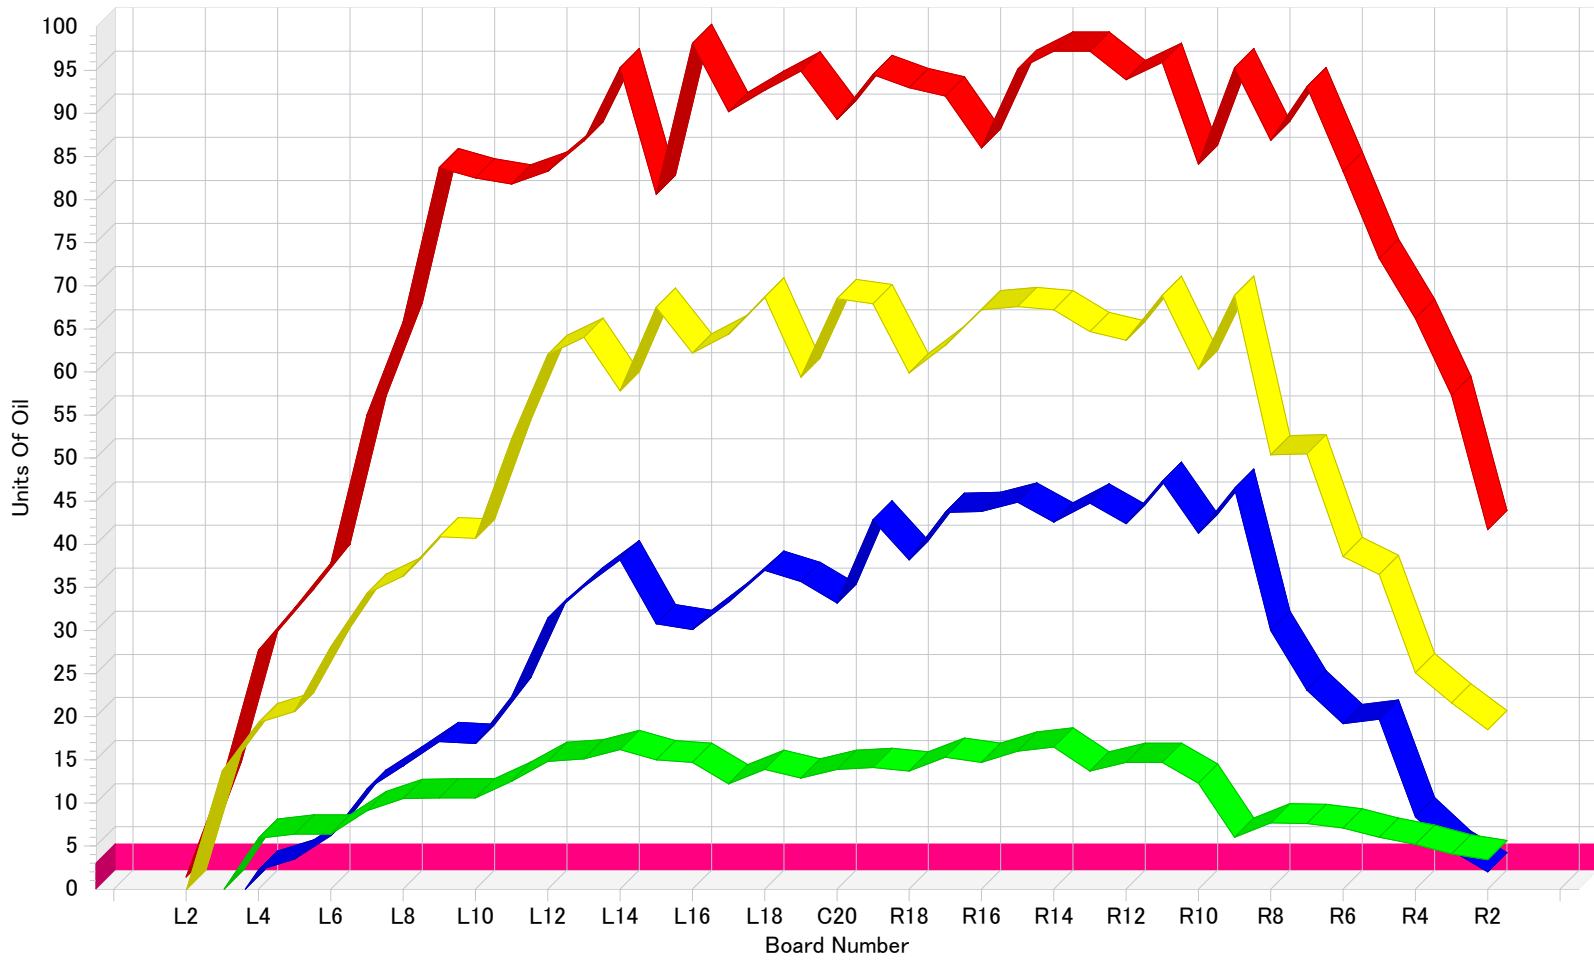

第46回QubicaAMF ワールドカップ全国決勝大会

Brunswick Computer Lane Monitor™ Lane Dressing Analysis System

	Center Name	Lane #	Distance	Date	Comment
1	稲沢グランドボウル	8	8.0	2010/08/24	Tepe Reading 19.5 CCV 1.40 Low 95
2	稲沢グランドボウル	8	21.0	2010/08/24	Tepe Reading 19.5 CCV 1.40 Low 95
3	稲沢グランドボウル	8	28.0	2010/08/24	Tepe Reading 19.5 CCV 1.40 Low 95
4	稲沢グランドボウル	8	41.0	2010/08/24	Tepe Reading 19.5 CCV 1.40 Low 95

	1	2	3	4
L2	1.4	-0.3	-12.5	-6.4
L3	12.6	13.7	-3.9	-0.4
L4	27.7	19.3	2.2	5.9
L5	32.6	20.6	3.5	6.4
L6	37.8	28.1	6.2	6.4
L7	55.0	34.3	11.6	9.1
L8	65.8	36.3	14.3	10.5
L9	83.7	40.9	17.1	10.6
L10	82.5	40.7	16.9	10.6
L11	81.8	52.2	22.3	12.5
L12	83.3	62.0	31.4	14.8
L13	86.8	64.0	35.1	15.1
L14	95.3	57.8	38.2	16.2
L15	80.6	67.5	30.8	15.0
L16	98.1	62.2	30.1	14.7
L17	90.2	64.4	33.3	12.2
L18	92.7	68.7	37.0	13.9
L19	94.9	59.4	35.7	12.9
C20	89.3	68.5	33.2	13.9
R19	94.5	67.9	42.8	14.1
R18	93.0	59.9	38.2	13.7
R17	92.0	63.1	43.7	15.3
R16	86.0	67.2	43.8	14.7
R15	95.1	67.6	44.9	16.0
R14	97.2	67.2	42.6	16.5
R13	97.2	64.7	44.8	13.7
R12	93.9	63.7	42.4	14.7
R11	95.9	68.9	47.3	14.7
R10	84.1	60.3	41.3	12.3
R9	95.3	68.9	46.5	6.0
R8	86.9	50.4	30.0	7.7
R7	93.1	50.5	23.1	7.6
R6	83.3	38.6	19.2	7.1
R5	73.2	36.5	19.7	6.0
R4	66.2	25.1	8.4	5.2
R3	57.3	21.6	4.5	4.1
R2	41.7	18.5	2.0	3.4

7 Pin Side

First Tape Reading
10 Pin Side